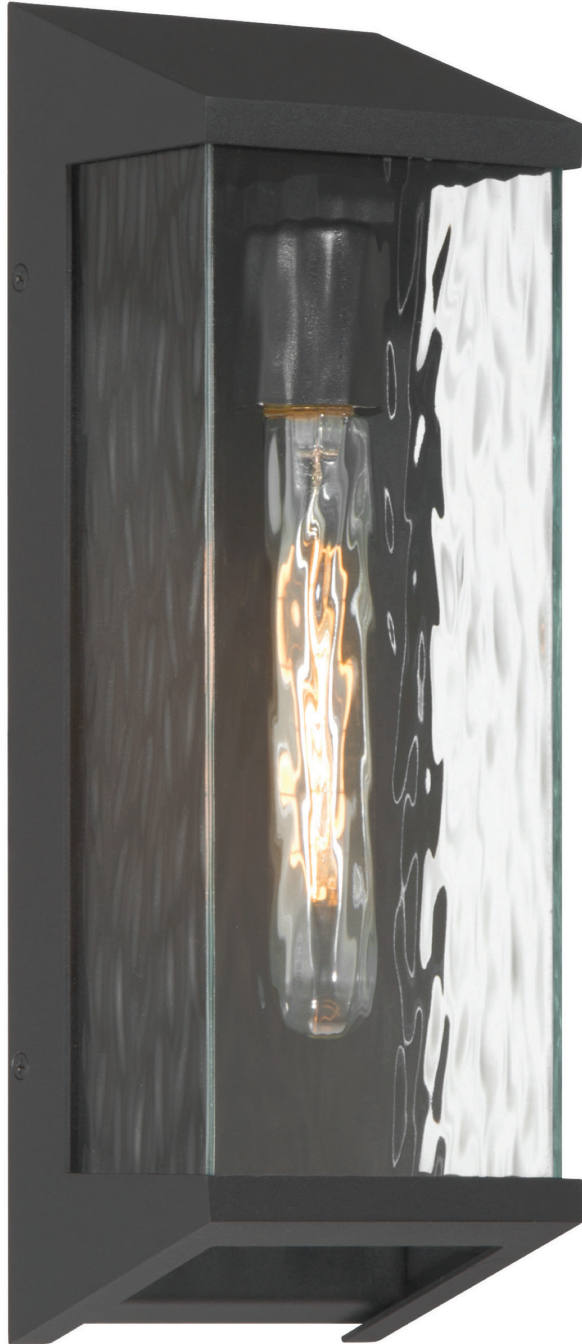

ARTCRAFT[®]
SINCE • DEPUIS 1955

AC9280BK

Azure Bay extérieur 14,75 pouces
Noir

COMMANDE			
Modèle: AC9280BK			
Collection: Azure			
Fini: Noir			
DIMENSIONS DU PRODUIT			
Poids	7		
Longeur	0		
Largeur	5		
Hauteur	14.75		
Hauteur Totale	0		
Extension	4"		
Chaîne	N/A		
Tiges	N/A		
Cordon	N/A		
Fil	N/A		
Taille du Pavillon de la Plaque d'Appui	4.75X14.5		
Plafond Incliné	Oui		
DIMENSIONS DE L'EMBALLAGE			
Poids	Longeur	Largeur	Hauteur
8	21	16	22
AMPOULES			
Ampoules Incluses	No		
Nombre d'Ampoules	1		
Puissance	100W		
Atténuable	Oui		
Type Douilles	E26		
Lumens (DEL)	N/A		
CRI (DEL)	N/A		
Kelvin (DEL)	N/A		
AUTRE			
CUP	778350026765		
Matériau	Métal		
Homologation	Interior		
Homologation	Interior		
Cote de Sécurité	ETL		
Garantie	Garantie limitée à vie		